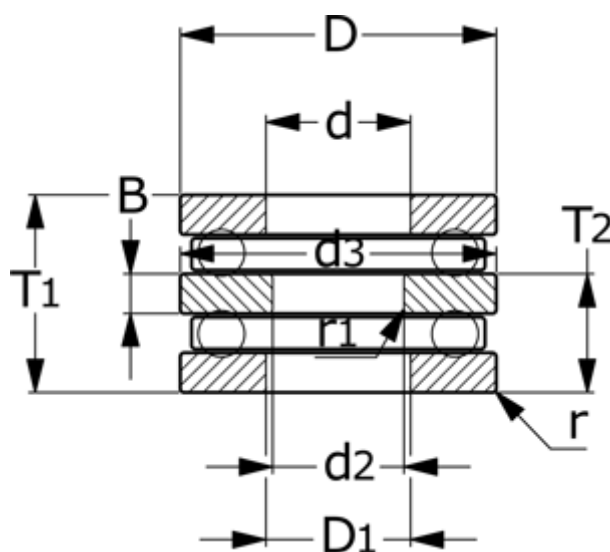

Varenummer: 572003003601
Beskrivelse: NSK Dobbeltretnings trykleje 52208
d=30 D=68 T=36

Mål

= Flere måldata: Hent PDF katalog under dokumenter

B = 9

d = 40

D = 68

D1 = 42

d2 = 30

d3 = 68

r = 1

R1 = 0.6

T1 = 36

T2 = 22.5